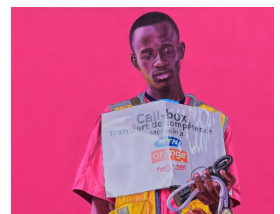

**call-box compétence docteur spécialiste**

**R 88,000.00 ex.  
vat**

Frame	None
Medium	Acrylic on canvas
Height	119.00 cm
Width	128.00 cm
Artist	Marcel Tchopwe
Year	2022