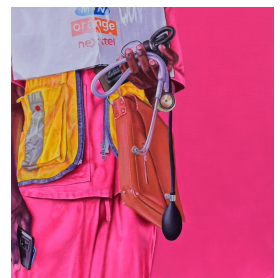

**call-box compétence docteur spécialiste**

**R 88,000.00 ex.  
vat**

Frame	None
Medium	Acrylic on canvas
Height	119.00 cm
Width	128.00 cm
Artist	Marcel Tchopwe
Year	2022