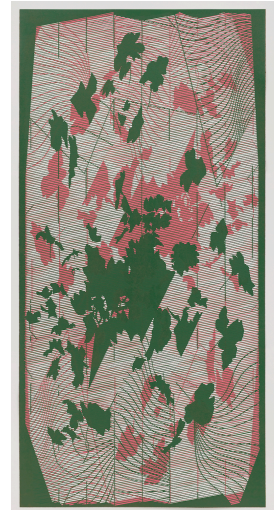

Mirage II (e.v. 3/6)

**R 34,000.00 ex.
vat**

Frame	None
Edition Size	6
Medium	Linocut
Height	178.00 cm
Width	88.00 cm
Artist	Bevan de Wet
Year	2020